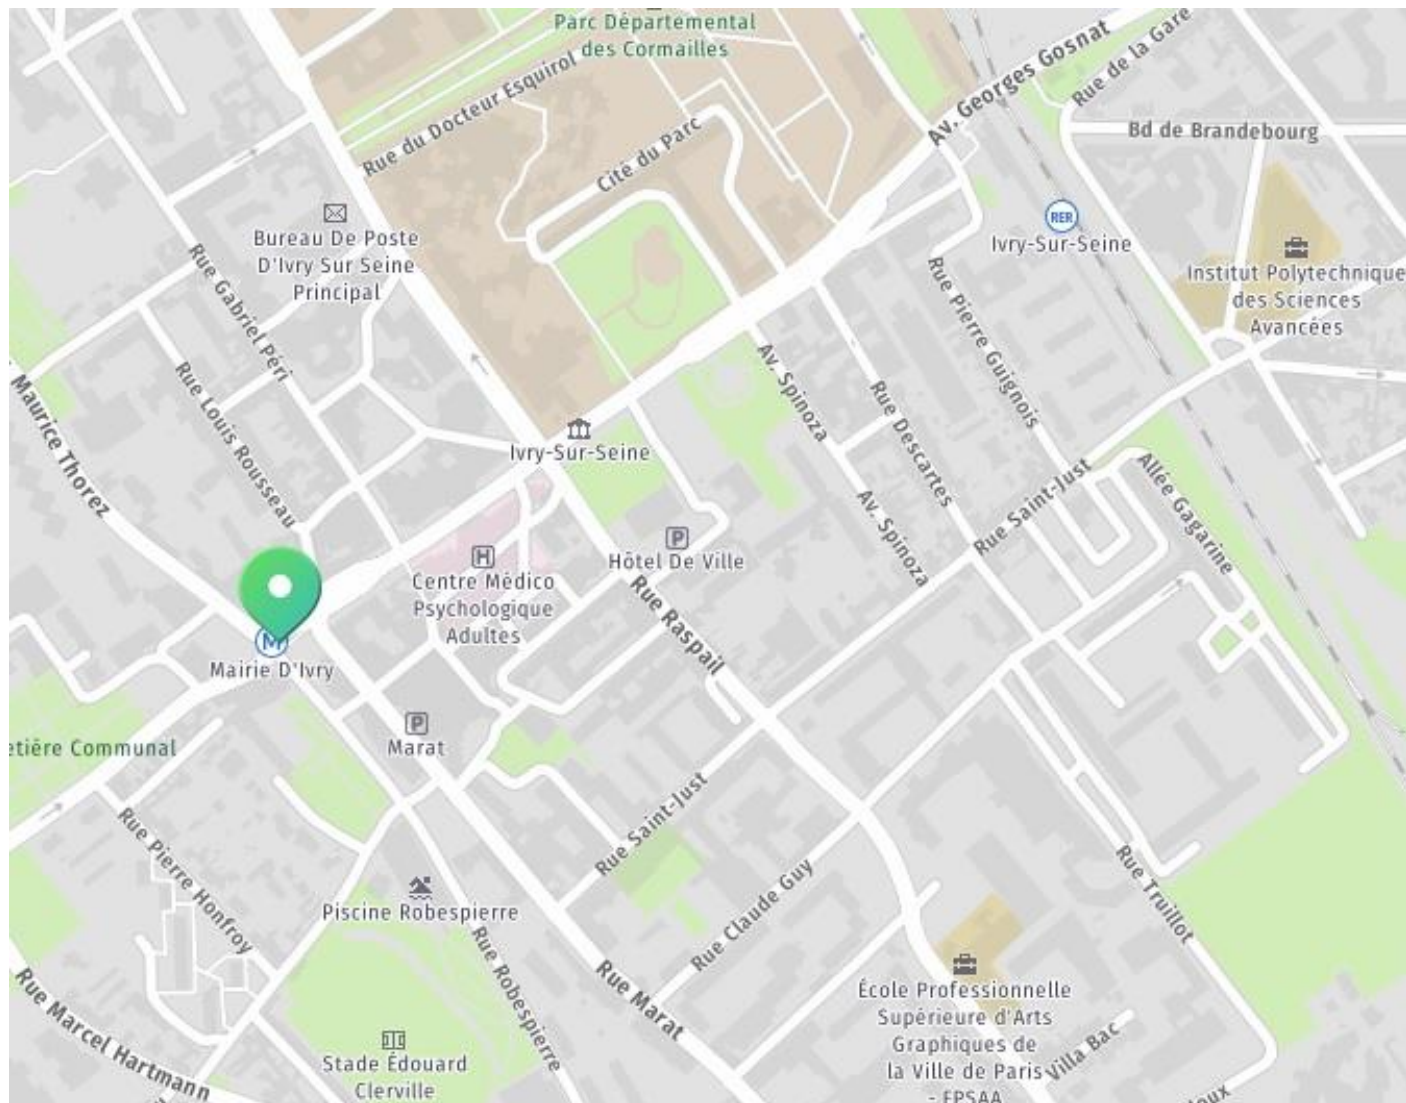

Lieu du congrès

Le Petit Robespierre (accueil de loisirs de la ville d'Ivry)
2 rue Robespierre - 94200 IVRY SUR SEINE

Métro 7 – Mairie d'Ivry / RER C – Ivry

Le Petit Robespierre
Accueil de loisirs
2 rue Robespierre
94200 Ivry sur Seine

Metro

→ Ne pas confondre avec l'Espace Robespierre au même numéro